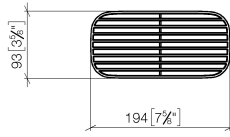

Rejilla - taupe

82 481 970

- Inserciones de rejillas de material plástico de alta calidad
- Rejilla de plástico

ATENCIÓN: las rejillas se deberán pedir por separado.

 taupe	82 481 970-53
 Negro mate	82 481 970-33
 crema suave	82 481 970-51
 gris claro	82 481 970-52

Rejilla - taupe

82 481 970

mm [inches]

Rejilla - taupe

82 481 970